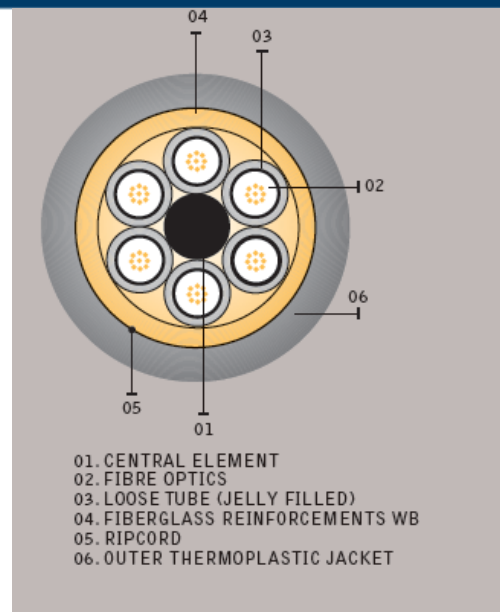

Central Tube, Multimodus

Beskrivelse

- Loose Tube kabel til bruk inne og ute.
- Flammehemmende og halogenfri.
- Kompakt kabel
- Rottesikker

Standarder:

Environmental and mechanical tests according to EN 187000 and CEI 60794. Fire test according to: UNE-EN 50266 (IEC 60332-3) / UNEEN 50267 (IEC 60754-1) / UNE-EN 50268 (IEC 61034-1/2).

Spesifikasjoner

Antall fiber	12	24	48	64
Styrkeelement	Forsterket fiberglass WB(waterblocking)			
Ytterkappe	Termoplastisk LSZH 1			
Vekt (kg/km)	83	84	97	105
Diamteter (mm)	9,3 ± 0,5	9,3 ± 0,5	11,0 ± 0,5	13,2 ± 0,5
Strekstyrke	1000 N			
Temp. toleranse	-30° til +70° C			
Min. bøyradius	20x diameter			

Central Tube QXAI OM3

El.nr. 1020641	Central Tube, QXAI OM3 12 fiber
El.nr. 1020642	Central Tube, QXAI OM3 24 fiber