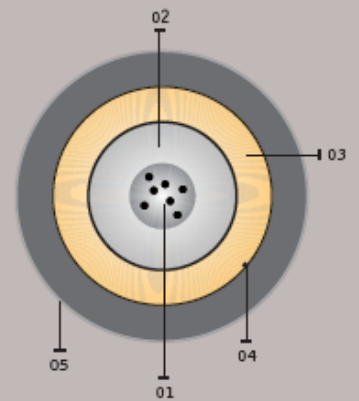

# Central Tube, Singelmodus

## Beskrivelse

- Loose Tube kabel til bruk inne og ute.
- Flammehemmende og halogenfri.
- Kompakt kabel
- Rottesikker

01. OPTICAL FIBRES  
 02. CENTRAL TUBE (JELLY FILLED)  
 03. FIBERGLASS REINFORCEMENTS WB  
 04. OUTER THERMOPLASTIC JACKET

## Standarder:

Environmental and mechanical tests according to EN 187000 and CEI 60794. Fire test according to: UNE-EN 50266 (IEC 60332-3) / UNEEN 50267 (IEC 60754-1) / UNE-EN 50268 (IEC 61034-1/2).

Spesifikasjoner		
Antall fiber	12	24
Styrkeelement	Forsterket fiberglass WB	
Ytterkappe	Termoplastisk LSZH 1	
Vekt (kg/km)	53	60
Diamteter (mm)	7,0 ± 0,3	7,9 ± 0,3
Strekstyrke	1000 N	
Temp. toleranse	-30° til +70° C	
Min. bøyradius	20x diameter	